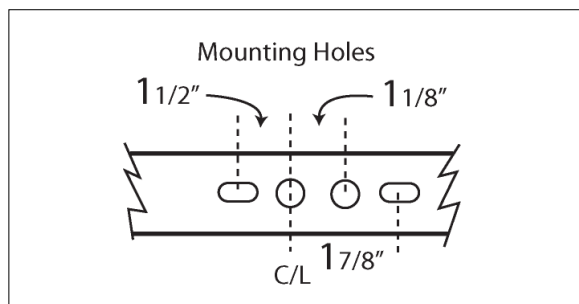

Installation Data